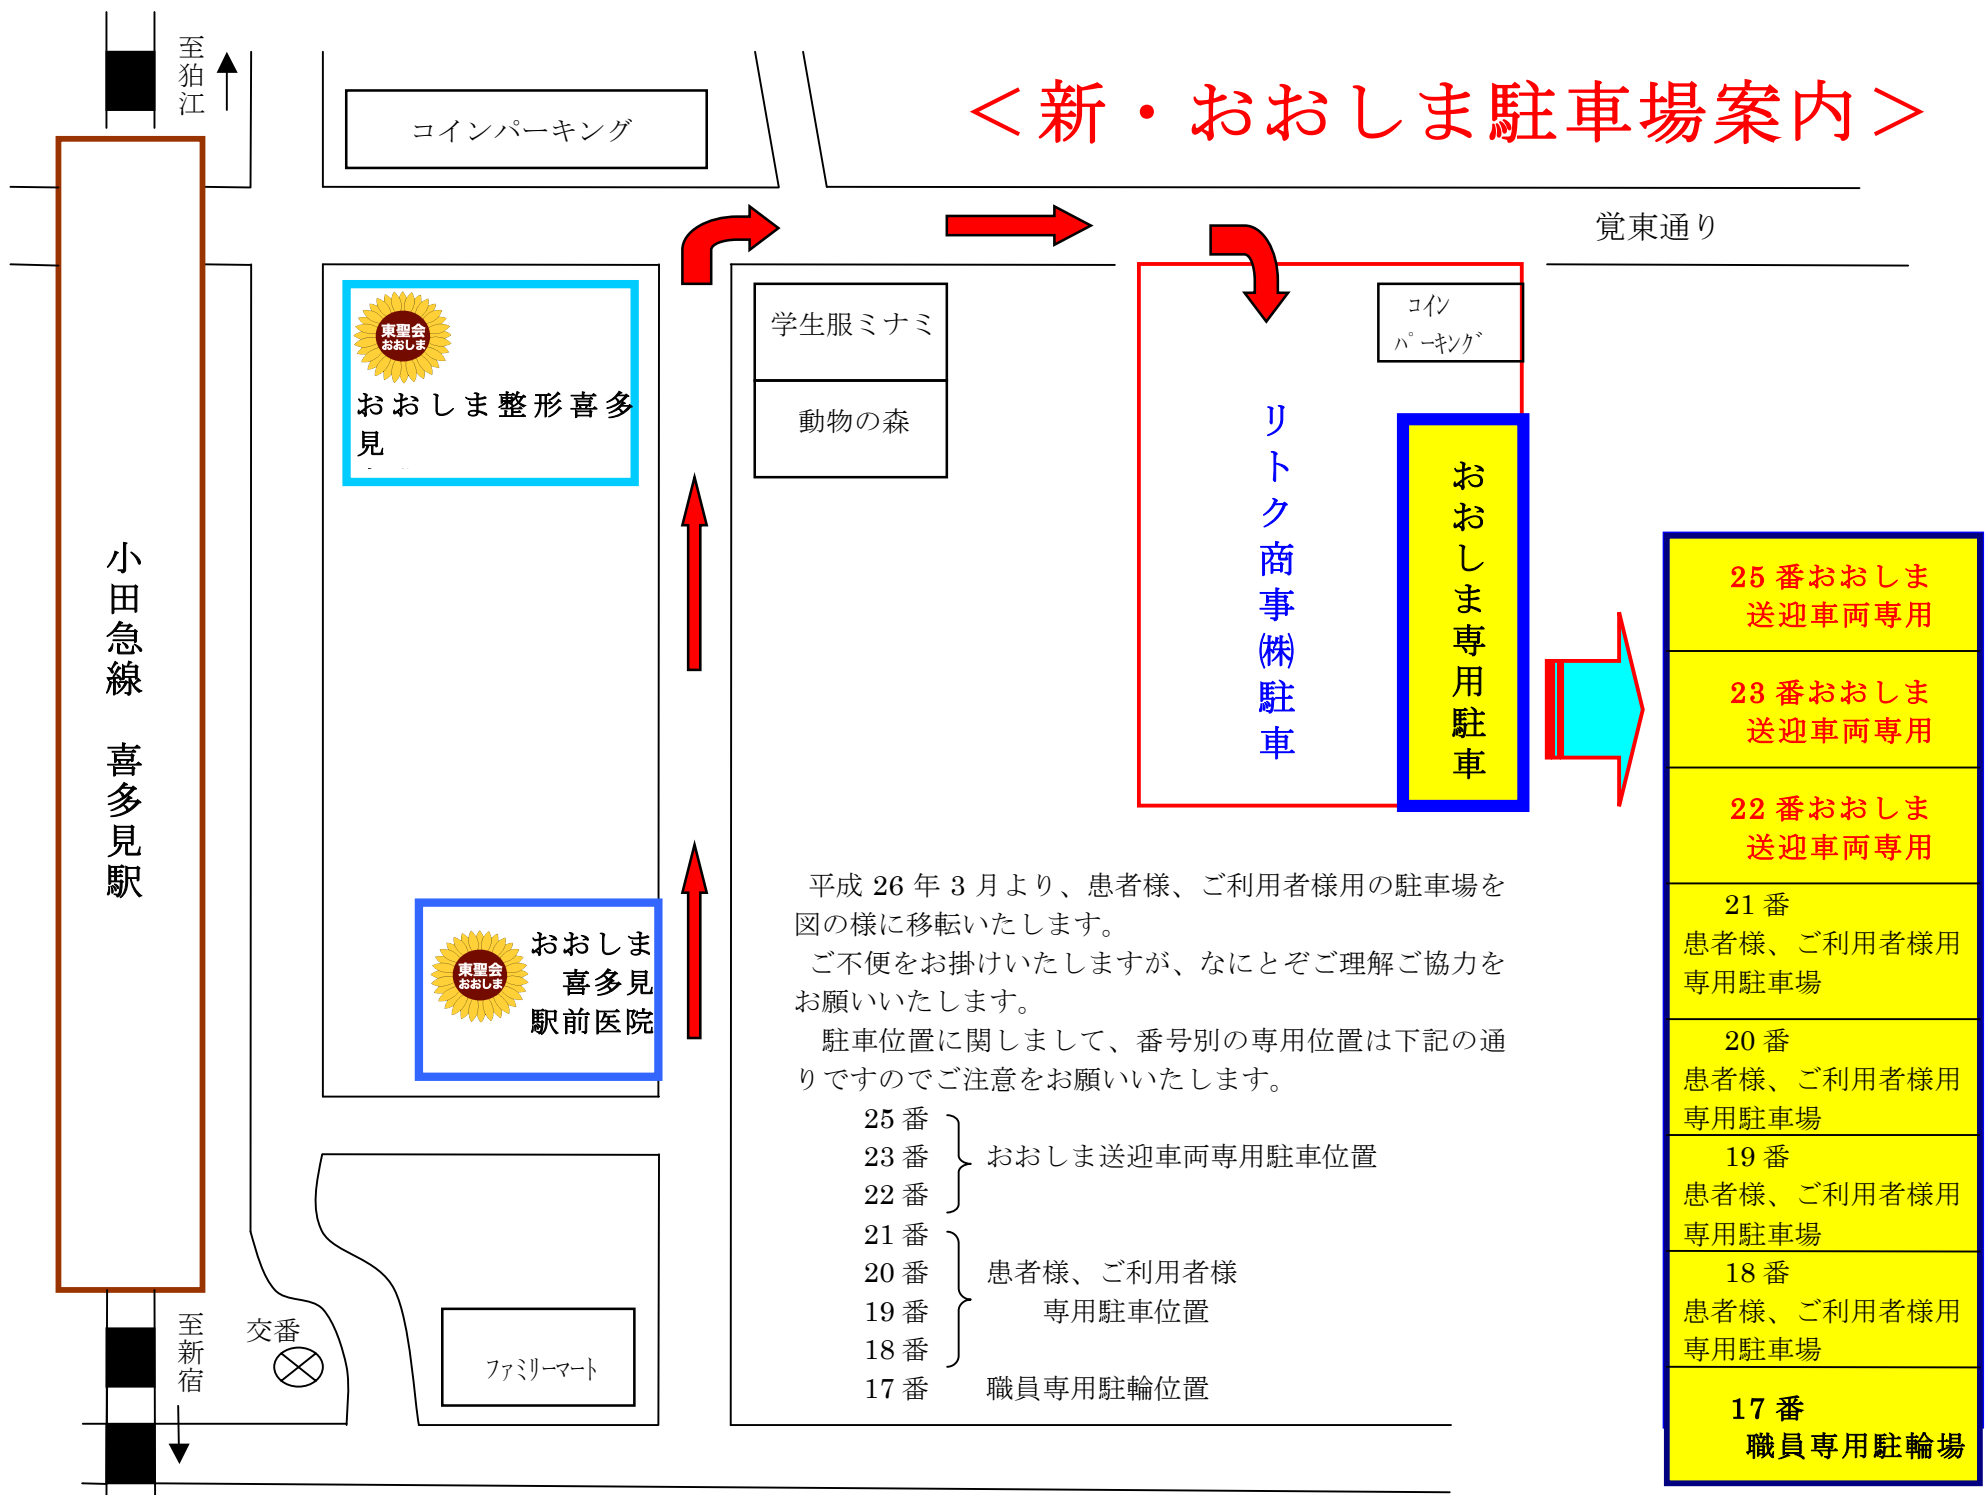

<新・おおしま駐車場案内>

覚東通り

小田急線 喜多見駅

至狛江

至新宿

コインパーキング

東聖会
おおしま
おおしま整形喜多見

東聖会
おおしま
おおしま駅前医院

ファミリーマート

学生服ミナミ
動物の森

コインパーキング
リトク商事(株) 駐車
おおしま専用駐車

平成 26 年 3 月より、患者様、ご利用者様用の駐車場を
図の様に移転いたします。
ご不便をお掛けいたしますが、なにとぞご理解ご協力をお
願いいたします。
駐車位置に関しまして、番号別の専用位置は下記の通り
ですのでご注意ください。

- 25 番 } おおしま送迎車両専用駐車位置
- 23 番 }
- 22 番 }
- 21 番 } 患者様、ご利用者様
- 20 番 } 専用駐車位置
- 19 番 }
- 18 番 }
- 17 番 } 職員専用駐輪位置

- 25 番 おおしま送迎車両専用
- 23 番 おおしま送迎車両専用
- 22 番 おおしま送迎車両専用
- 21 番 患者様、ご利用者様専用駐車場
- 20 番 患者様、ご利用者様専用駐車場
- 19 番 患者様、ご利用者様専用駐車場
- 18 番 患者様、ご利用者様専用駐車場
- 17 番 職員専用駐輪場